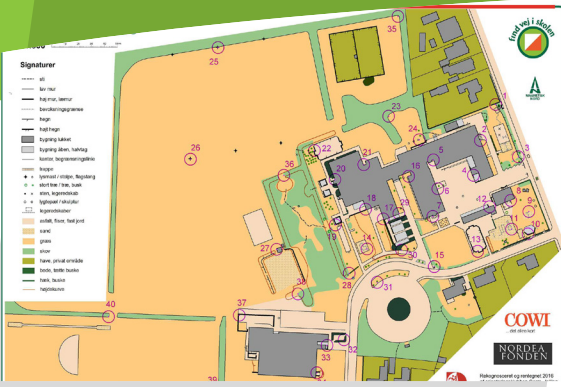

Følg talentudviklingen i Vejle

Find vej i skolen - orienteringsløb på skemaet

Gennem Åben Skole-midler er orienteringsløb sat på skemaet på indtil videre 13 skoler i Vejle Kommune. Herover kort fra Bredsten.